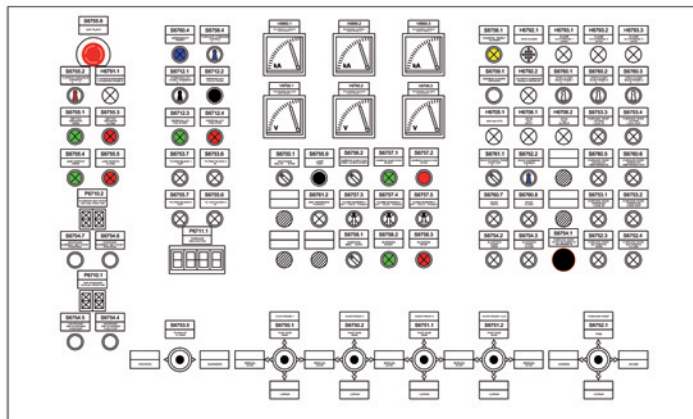

Cassette LCP e pulpiti CDK di comando e controllo remoto

Le cassette ed i pulpiti di comando remoto sono progettati per la massima funzionalità di utilizzo da parte degli operatori dell'impianto. Le portelle sono costruite in acciaio inossidabile e la componentistica è robusta ed interamente di tipologia da commercio standard. Internamente le cassette sono complete di PLC remoti che raccolgono tutti i comandi, in questo modo il collegamento avviene attraverso il solo cavo PROFIBUS al PLC principale sommato alle alimentazioni.

I pulpiti HMI-CEA sono collegati ai PC tramite prolungher e/o convertitori di monitor, mouse e tastiera in modo da dislocare le consolle lontane dagli armadi climatizzati dove sono installati i PC.

A seconda delle richieste del cliente, sulle cassette si possono incassare dei pannelli operatori touch screen laddove l'ambiente di installazione lo permette.

The HMI-CEA panels are connected to the PCs by aid of extensions and/or monitor converters, mouse and keyboard allowing to locate the consoles far from the conditioned cabinets where the PCs are installed. According to the customer's requirements, the cases may house the touch screen operator panels, where the installation environment allows it. Pushbuttons, selectors, manipulators, lamps etc. are of sturdy industrial type suitable also to those operators who wear protective gloves.