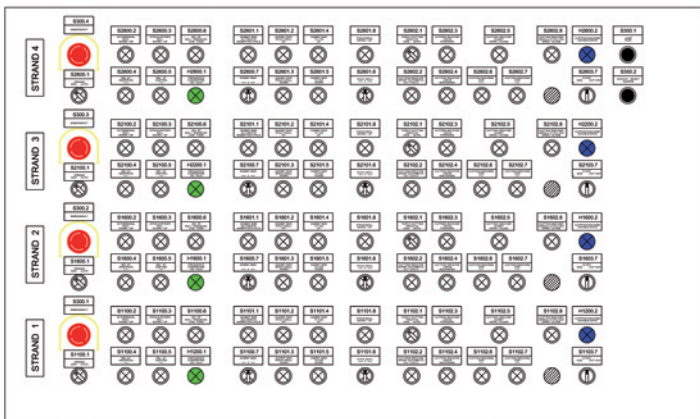

Cassette LCP e pulpiti CDK di comando e controllo remoto

Le cassette ed i pulpiti di comando remoto sono progettati per la massima funzionalità di utilizzo da parte degli operatori dell'impianto. Le portelle sono costruite in acciaio inossidabile e la componentistica è robusta ed interamente di tipologia da commercio standard. Internamente le cassette sono complete di PLC remoti che raccolgono tutti i comandi, in questo modo il collegamento avviene attraverso il solo cavo PROFIBUS al PLC principale sommato alle alimentazioni.

I pulpiti HMI-CEA sono collegati ai PC tramite prolungher e/o convertitori di monitor, mouse e tastiera in modo da dislocare le consolle lontane dagli armadi climatizzati dove sono installati i PC.

A seconda delle richieste del cliente, sulle cassette si possono incassare dei pannelli operatori touch screen laddove l'ambiente di installazione lo permette.

The HMI-CEA panels are connected to the PCs by aid of extensions and/or monitor converters, mouse and keyboard allowing to locate the consoles far from the conditioned cabinets where the PCs are installed. According to the customer's requirements, the cases may house the touch screen operator panels, where the installation environment allows it. Pushbuttons, selectors, manipulators, lamps etc. are of sturdy industrial type suitable also to those operators who wear protective gloves.